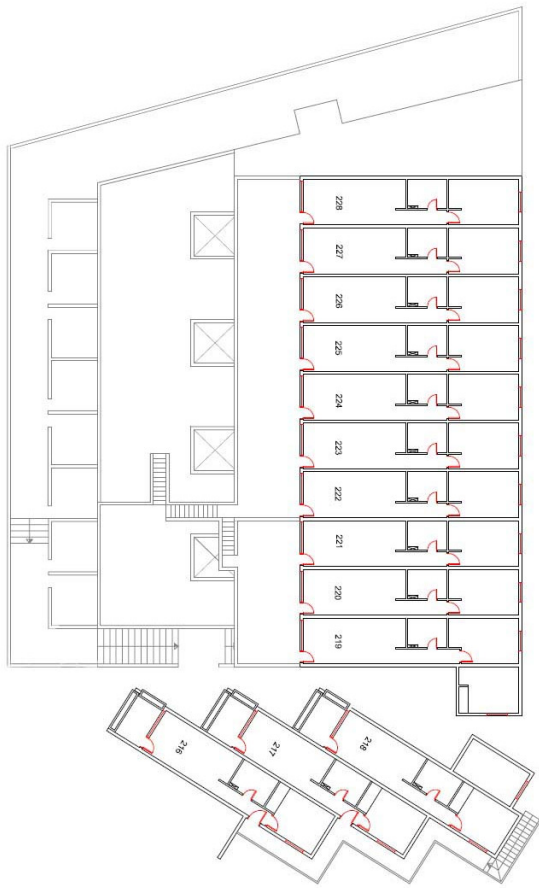

El complejo consta de 3 plantas de apartamentos y ha sido completamente renovado, tanto las zonas comunes como los interiores de los apartamentos.

Ha sido diseñada por César Manrique y está orientada al sur para aprovechar al máximo las horas de sol.

Los apartamentos constan de un salón con una nueva cocina totalmente equipada con sus electrodomésticos.

Amplios dormitorios.

El complejo está situado a tan solo 10mins andando de Las Cucharas, tiene 3 entradas diferentes a través de 2 calles y cumple con los requisitos para utilizar los apartamentos para alquiler vacacional, por lo que es ideal tanto para inversores como para personas que buscan comprar una bonita y moderna casa de vacaciones.

Ground Floor

Middle Floor

Upper Level