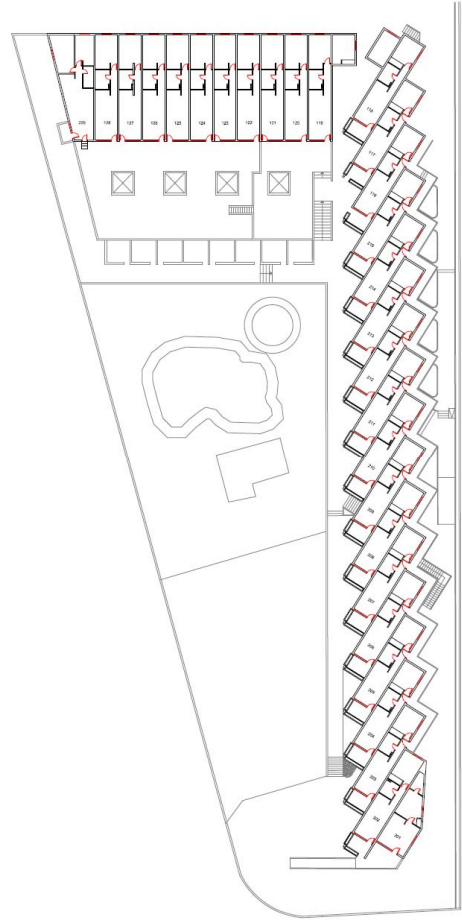

El complejo consta de 3 plantas de apartamentos y ha sido completamente renovado, tanto las zonas comunes como los interiores de los apartamentos.

Ha sido diseñada por César Manrique y está orientada al sur para aprovechar al máximo las horas de sol.

Los apartamentos constan de un salón con una nueva cocina totalmente equipada con sus electrodomésticos.

Amplios dormitorios.

El complejo está situado a tan solo 10mins andando de Las Cucharas, tiene 3 entradas diferentes a través de 2 calles y cumple con los requisitos para utilizar los apartamentos para alquiler vacacional, por lo que es ideal tanto para inversores como para personas que buscan comprar una bonita y moderna casa de vacaciones.

Ground Floor

Middle Floor

Upper Level